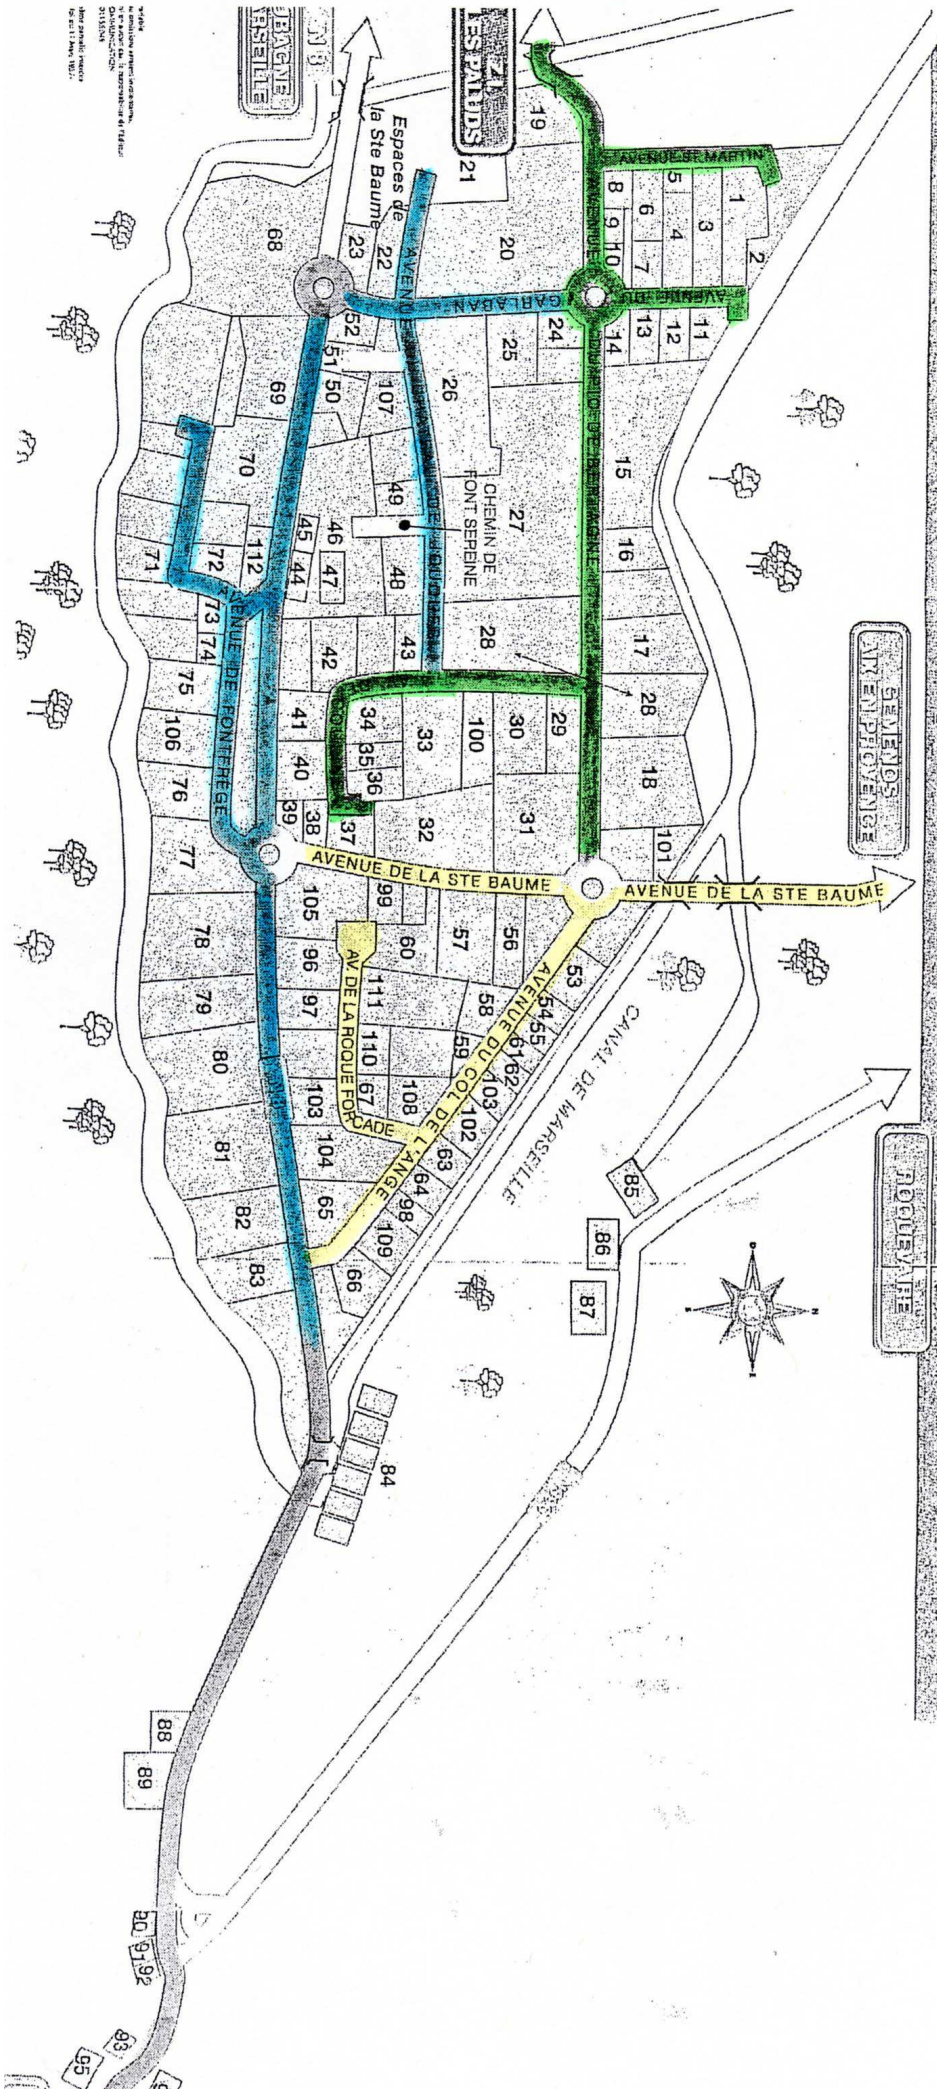

PLAN DU PARC D'ACTIVITES DE LA PLAINE DE JOUQUES